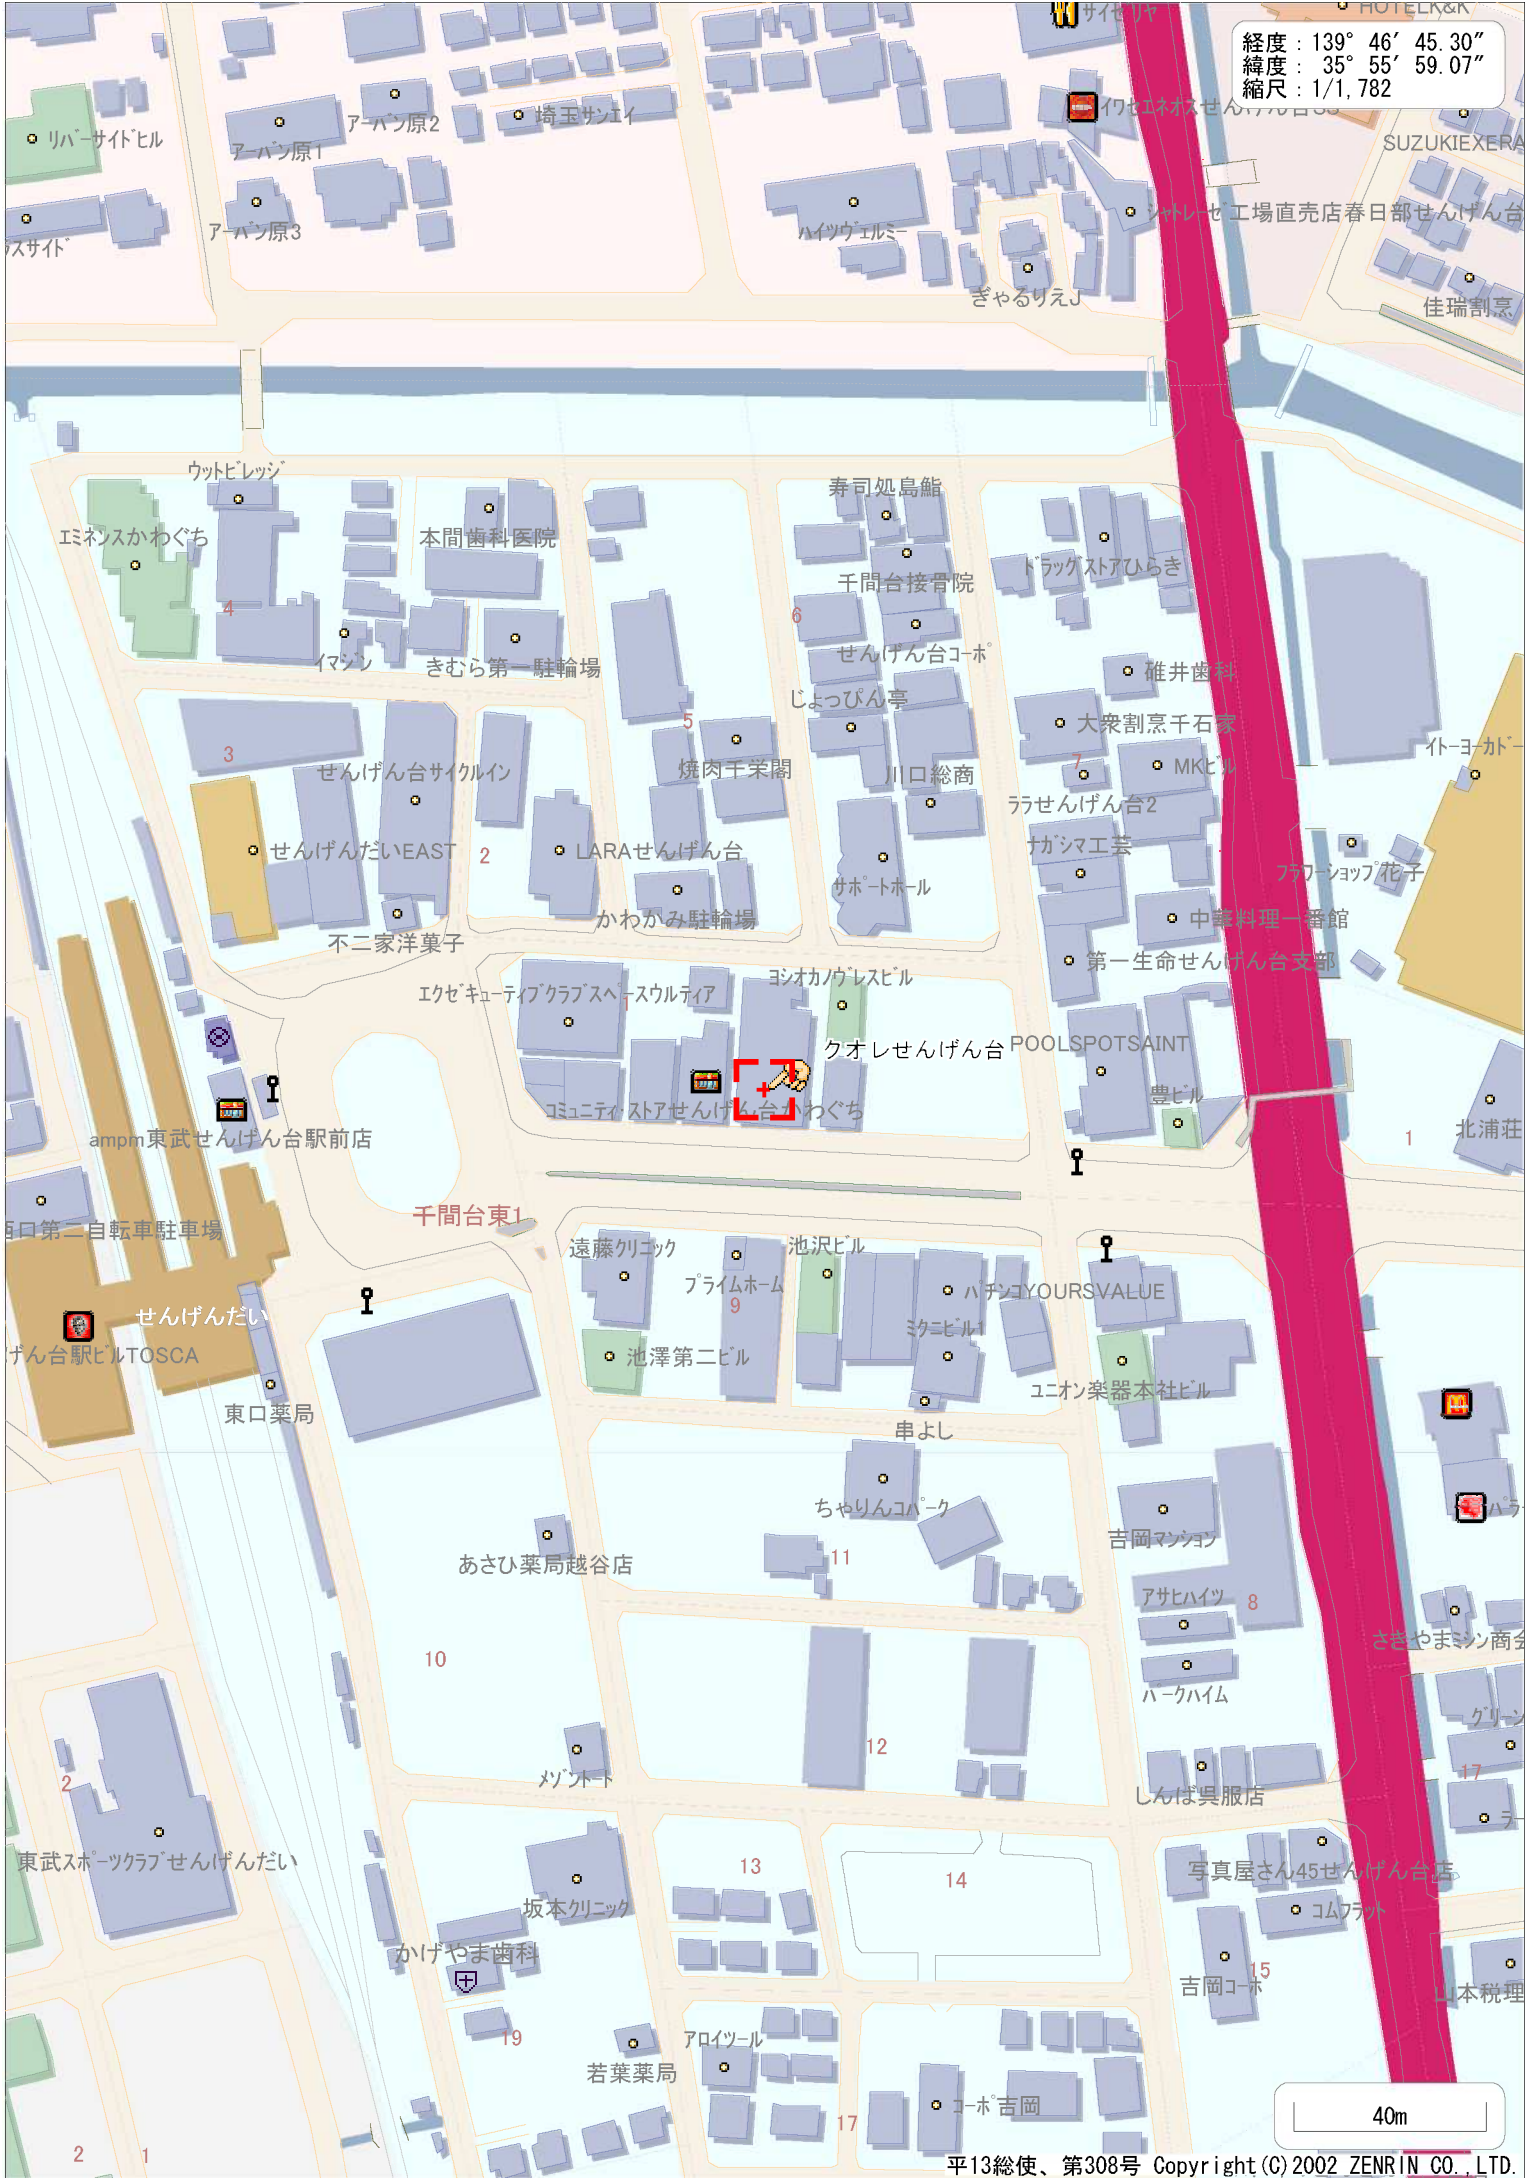

経度：139° 46' 45.30"
緯度：35° 55' 59.07"
縮尺：1/1,782

40m